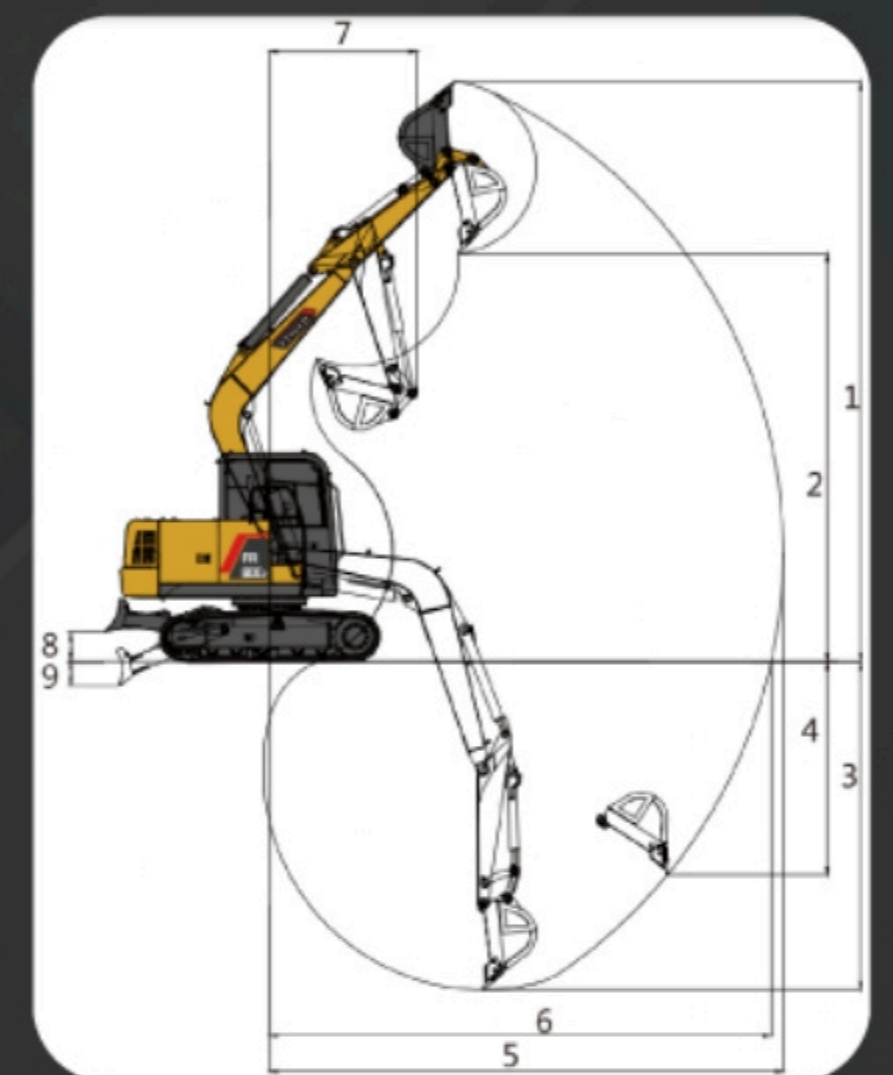

*PUEDE SER EXTENDIDA

EXCAVADORA 7.7 TON FR80E2

Especificaciones Técnicas

Dimensiones generales (LxAxH)(mm)	6100x2275x2650
Marca del motor	YANMAR
Referencia de motor	4TNV98-ZCVFNC
Cilindraje de motor (cc)	3319
Potencia (HP/rpm)	59,5 / 2100
Torque (Nm/rpm)	237 / 1400

Sistema de aceleración paso a paso para reducir el consumo de combustible

• Dimensiones generales

Sistema hidráulico	HAWE
Velocidad de giro (rpm)	11,5
Caudal (L/min)	144
Peso operación (Kg)	7650
Presión de trabajo (MPa)	28
Bloque Valvular	Distribuidor de flujo y regulador de presión
Sistema eléctrico	12 V
Bomba principal	HAWE / HENGLI
Banco de válvulas	HAWE / HENGLI
Motor de giro	HAWE / HENGLI

• Rangos de trabajo

1 Máxima altura de excavación	7150
2 Máxima altura de vaciado	5030
3 Máxima profundidad de excavación	4050
4 Máx. profundidad de excavación vertical	3670
5 Máximo radio de excavación	6335
6 Máximo radio de excavación del suelo	6190
7 Min radio de giro	1770
8 Máxima elevación de la topadora	375
9 Máxima profundidad de la topadora	295