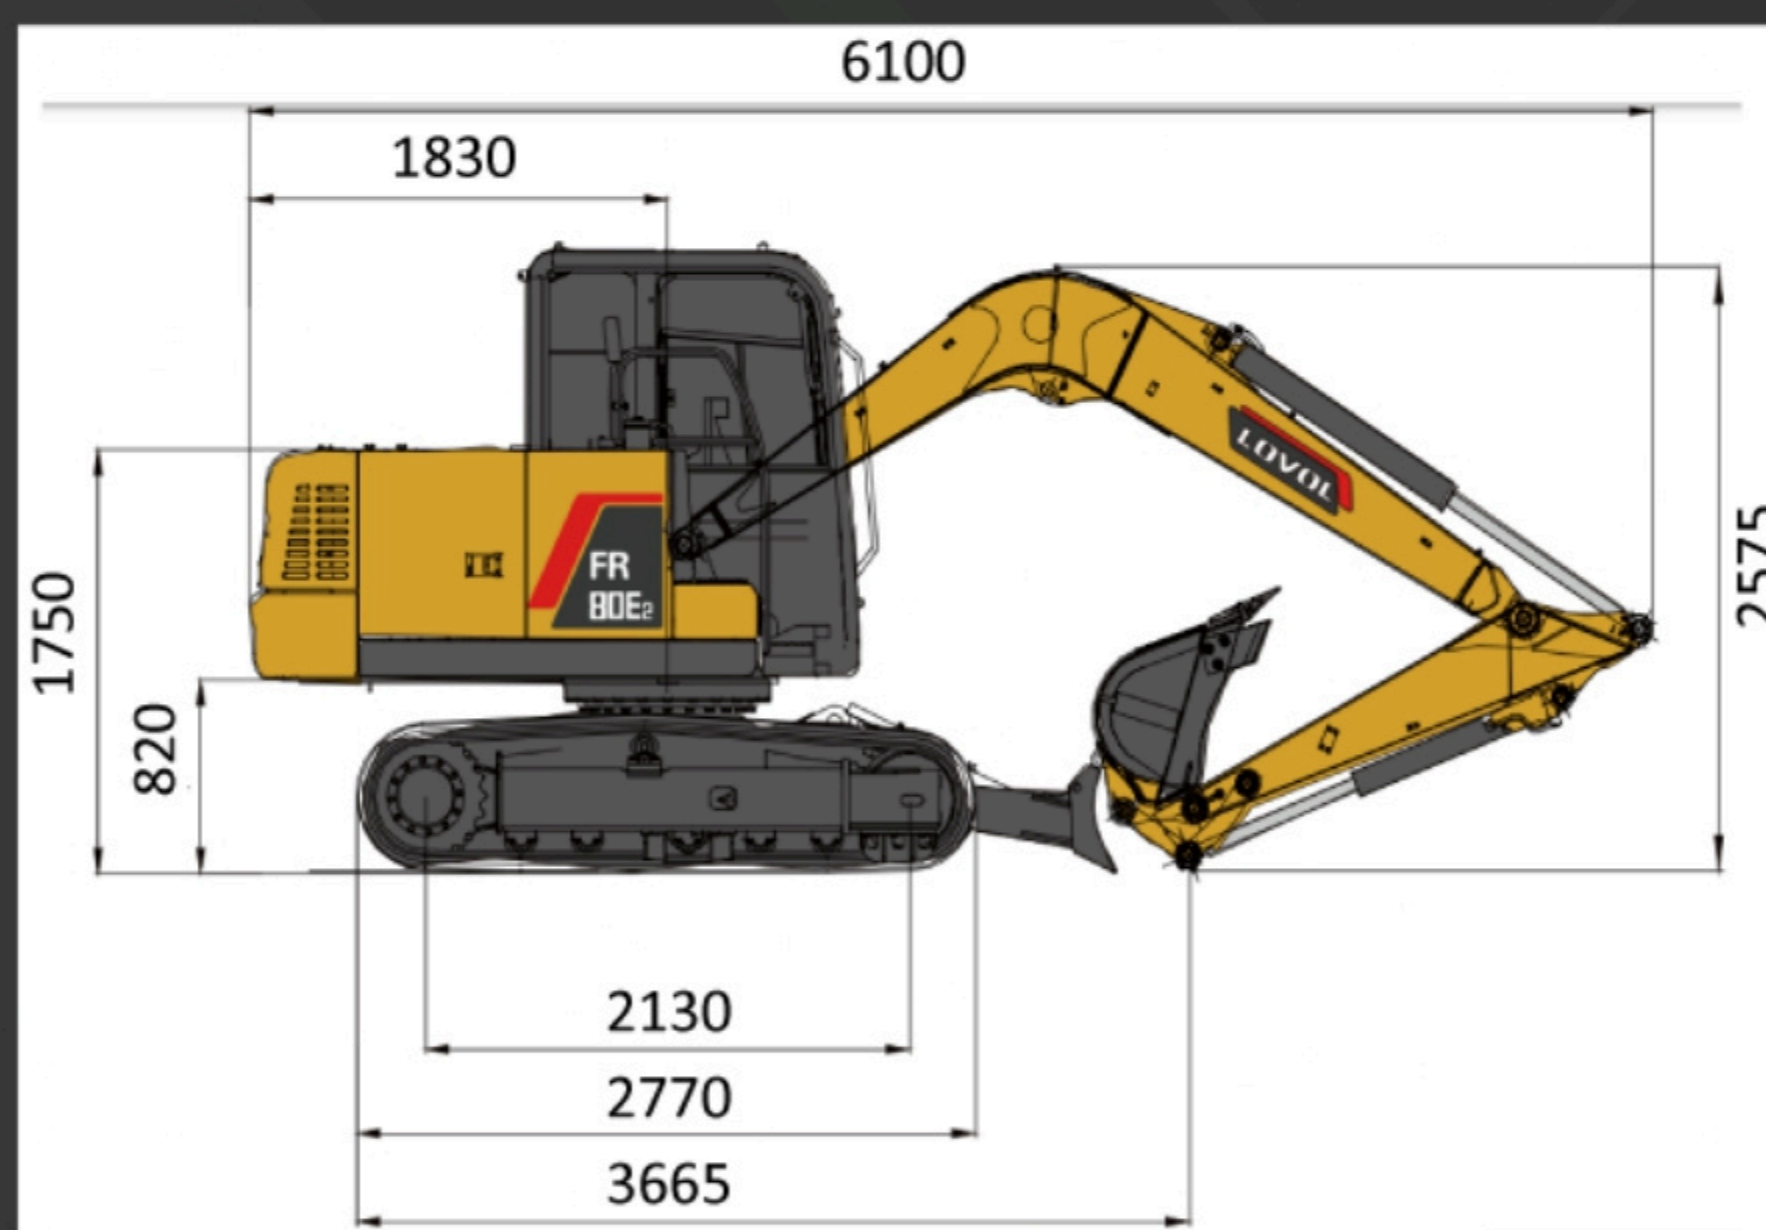

EXCAVADORA 7.7 TON FR80E2

Especificaciones Técnicas

Dimensiones generales (LxAxH)(mm)	6100x2275x2650
Marca del motor	YANMAR
Referencia de motor	4TNV98-ZCVFNC
Cilindraje de motor (cc)	3319
Potencia (HP/rpm)	59,5 / 2100
Torque (Nm/rpm)	237 / 1400

Fuerza excavación brazo (kN)	38
Fuerza excavación cucharón (kN)	56
Capacidad cucharón (m3)	0,32
Capacidad tanque combustible (L)	160
Capacidad tanque hidráulico (L)	100
velocidad adelante alta (Km/h)	4,3

Sistema de aceleración paso a paso para reducir el consumo de combustible

• Dimensiones generales