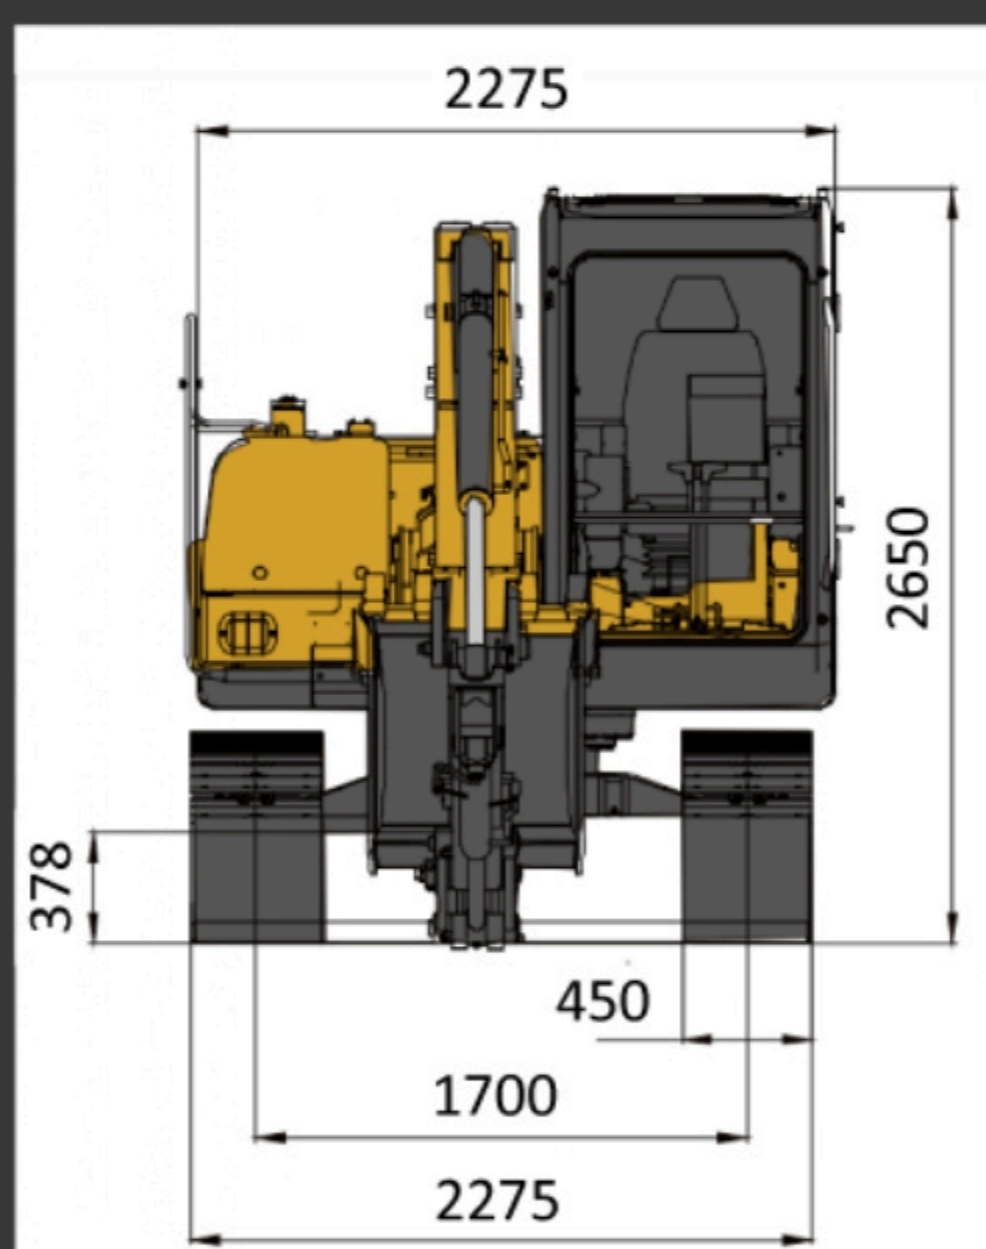

EXCAVADORA 7.7 TON FR80E2

Especificaciones Técnicas

Dimensiones generales (LxAxH)(mm)	6100x2275x2650
Marca del motor	YANMAR
Referencia de motor	4TNV98-ZCVFNC
Cilindraje de motor (cc)	3319
Potencia (HP/rpm)	59,5 / 2100
Torque (Nm/rpm)	237 / 1400

Fuerza excavación brazo (kN)	38
Fuerza excavación cucharón (kN)	56
Capacidad cucharón (m3)	0,32
Capacidad tanque combustible (L)	160
Capacidad tanque hidráulico (L)	100
velocidad adelante alta (Km/h)	4,3

Sistema de aceleración paso a paso para reducir el consumo de combustible

• Dimensiones generales